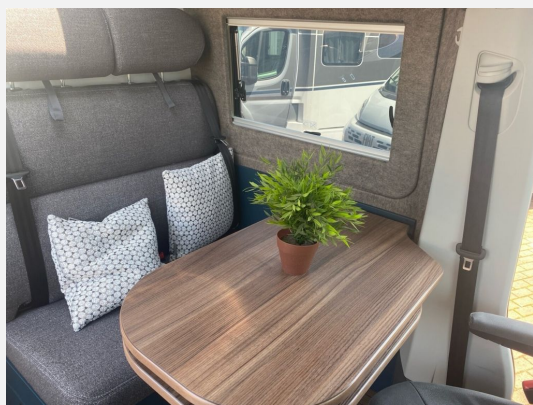

HYMER
ZENTRUM
DHONAU B1