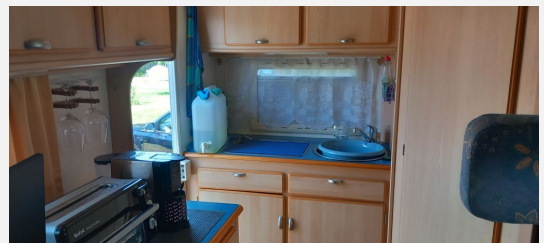

Exposé

Eura Mobil Sport 515 MS 2,8 i.d DT

19.000,- €

Fahrzeug

Grundriss

Technische Daten

Modell-/Baujahr	2000
Gasprüfung	05/2026
Leistung	90 KW / 122 PS
km Stand	140000 km
Basisfahrzeug	Fiat
Getriebe	Schaltgetriebe
Anzahl Schlafplätze	4
Gesamtlänge	540 cm
Gesamtbreite	225 cm
Höhe	320 cm
Aufbauart	Alkoven
techn. zul. Gesamtmasse	3400 kg
Zuladung	500 kg
Infrastruktur	WC Küche
Kraftstoff	Diesel
	Mittelsitzgruppe
	Doppelbett quer

Beschreibung

Kleines kompaktes Wohnmobil, neues Pickerl, startklar für den Urlaub
Besichtigung am Campingplatz in Pernitz-Piestingtal-Niederösterreich

Ausstattung

- Pakete (Frosterfach klein, Kühlschrank bis 110 l)
- Anhängerkupplung
- Doppelboden
- Warmwasserheizung
- Warmwasserboiler, Warmwasser

Bilder

Verkäufer