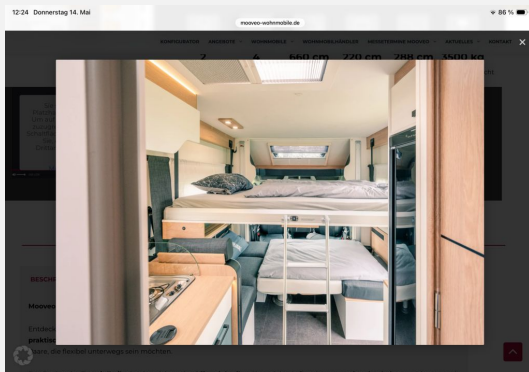

Beschreibung

Mooveo Tei-F65DH, Ford Transit mit Trail Look, Alufelgen mit Ganzjahresreifen, Automatik, Fahrerhausklima (manuell), Fahrerhaus Paket (Armlehnen, höhenverstellbarer Fahrersitz, ZV, elektrische Spiegel mit Heizung) Safety Paket (Tempomat, ABS, ESP, Beifahrer Airbag, Berganfahrhilfe), elektrische Handbremse, LED Tagfahrlicht, Halogenscheinwerfer, Nebelscheinwerfer, Regen und Lichtsensor, Drehkonsole für beide Vordersitze, Windschutzscheibenheizung, Frontrollossystem (3fach), Fliegengitter für Aufbautür, 2 Solaranlage inkl. Laderegler, Aufbauabatterie AGM 95AH, Booster zum schnellen Laden der Wohnraumbatterie, Multimedia Frontpaket Pioneer 9" mit Lenkradfernbedienung, Telefonfreisprech, Car Play, Markise schwarz, Bodenrost in der Dusche, Aussendusche in der Garage, Isolierter beheizter Abwassertank, Aufbauabatterie mit 2 Schlössern und Zentralverriegelung, Schublade in Seitenschürze, 2te Aussenstauklappe für Garage in Fahrtrichtung links, Zurschienen, Beleuchtung und 230 V Steckdose in Heckgarage, Bettumbau für Sitzgru

Ausstattung

- Pakete (Frosterfach klein, Kühlschrank über 110 l)
- ABS, ESP, Multifunktionslenkrad, Zentralverriegelung, Regensensor
- Heckgarage
- Klimaanlage
- Warmwasserboiler, Warmwasser
- Bluetooth Fahrerhaus, DAB Radio, Einparkhilfe 360-Grad

Bilder