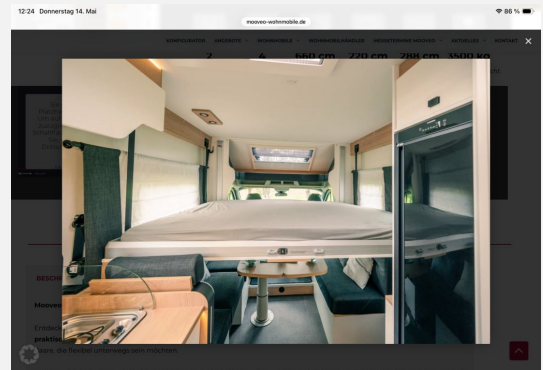

Beschreibung

Mooveo Tei-F65DH, Ford Transit mit Trail Look, Alufelgen mit Ganzjahresreifen, Automatik, Fahrerhausklima (manuell), Fahrerhaus Paket (Armlehnen, höhenverstellbarer Fahrersitz, ZV, elektrische Spiegel mit Heizung) Safety Paket (Tempomat, ABS, ESP, Beifahrer Airbag, Berganfahrhilfe), elektrische Handbremse, LED Tagfahrlicht, Halogenscheinwerfer, Nebelscheinwerfer, Regen und Lichtsensor, Drehkonsole für beide Vordersitze, Windschutzscheibenheizung, Frontrollossystem (3fach), Fliegengitter für Aufbautür, 2 Solaranlage inkl. Laderegler, Aufbauabatterie AGM 95AH, Booster zum schnellen Laden der Wohnraumbatterie, Multimedia Frontpaket Pioneer 9" mit Lenkradfernbedienung, Telefonfreisprech, Car Play, Markise schwarz, Bodenrost in der Dusche, Aussendusche in der Garage, Isolierter beheizter Abwassertank, Aufbauabatterie mit 2 Schlössern und Zentralverriegelung, Schublade in Seitenschürze, 2te Aussenstauklappe für Garage in Fahrtrichtung links, Zurschienen, Beleuchtung und 230 V Steckdose in Heckgarage, Bettumbau für Sitzgru

Ausstattung

- Pakete (Frosterfach klein, Kühlschrank über 110 l)
- ABS, ESP, Multifunktionslenkrad, Zentralverriegelung, Regensensor
- Heckgarage
- Klimaanlage
- Warmwasserboiler, Warmwasser
- Bluetooth Fahrerhaus, DAB Radio, Einparkhilfe 360-Grad

Bilder