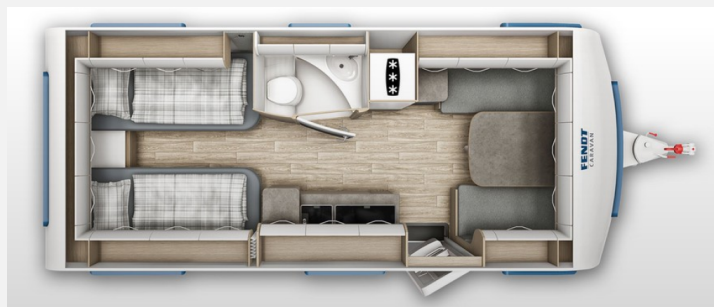

Exposé

Fendt Bianco Activ 515 SGE *sofort verfügbar*

31.590,- €

MwSt. ausweisbar

Fahrzeug

Grundriss

Technische Daten

Modell-/Baujahr	2026, 2026
Anzahl der Achsen	1
Antriebsart	Frontantrieb
Anzahl Schlafplätze	4
Gesamtlänge	751 cm
Gesamtbreite	232 cm
Höhe	232 cm
Innenhöhe	198 cm
Umlaufmaß	1017 cm
Aufbaulänge	637 cm
Masse in fahrber. Zustand	1401 kg
techn. zul. Gesamtmasse	2000 kg
Zuladung	599 kg
Infrastruktur	WC
Liegeflächen	Bug (144/120x210) Heck (2X85X200)
Heizung	Truma Combi 4
Wasservorrat	25 l
Abwassertankvolumen	24 l
Polster	Savio
Farbe	weiß
	Mittelsitzgruppe, Face-to-Face Sitzgruppe
	Einzelbett

Beschreibung

- Fendt Bianco Activ 515 SGE- MJ 2026
- Fliegengittertür
- Deko Paket Savio
2*Kissen 2* Filzkörbchen
- Gewichtserhöhung 2000kg
**nachträglicher Einbau nicht möglich, ab 1800 kg zul. GG: nur aufpreispflichtiges Ersatz auf Alufelge inkl. Halterung zulässig (Einzelachser), Änderungen am Fußboden notwendig
- Spannbettuch "Silber" Einzelbett
**passend zur jeweiligen Stoffausführung
- Spannbettuch TG-Bettausgleich
**passend zur jeweiligen Stoffausführung
- Einzelbettauszug
- TV-Halter "Sky" mit Gelenkarm
- Zulassungsdokumente Fendt
- Frachtkosten Fendt