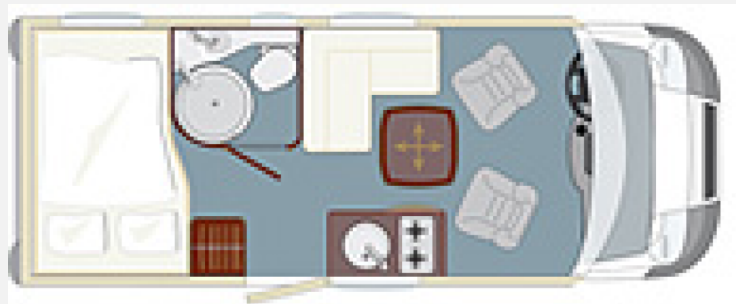

Exposé

Eura Mobil Terrestra T 590 FB AHK, TV, Navi, Kamera

40.950,- €

Differenzbesteuerung gemäß §25a

Fahrzeug

Grundriss

Technische Daten

Leistung	96 KW / 130 PS
km Stand	77500 km
Umweltplakette	grün
Basisfahrzeug	FIAT Ducato
Motordetails	Multijet 130
Getriebe	Automatik
Anzahl Schlafplätze	2
Gesamtlänge	599 cm
Gesamtbreite	230 cm
Höhe	279 cm
Aufbauart	Teilintegriert
Masse in fahrber. Zustand	2900 kg
techn. zul. Gesamtmasse	3500 kg
max. Auflastung	600 kg
Infrastruktur	Küche WC
Liegeflächen	Heck (210x135/125)
Sitze mit Gurt	4
Radstand	352 cm
Anhängerlast (gebremst)	2000 kg
Kraftstoff	Diesel
Heizung	TRUMA
Führerscheinklasse	B
	Doppelbett quer

Beschreibung

Dieser tolle Eura steht bei uns in der Ausstellung und ist zu sofort verfügbar. Er hat lediglich die üblichen Gebrauchsspuren.

Irrtümer und Änderungen vorbehalten

Ausstattung

- Anhängerkupplung fest, ABS, Airbag Beifahrer, Airbag Fahrer, Alufelgen, Anhängerkupplung, Außenspiegel elektrisch, Elektr. Fensterheber, Pilotensitze, Rußpartikelfilter, Servolenkung, Wegfahrsperrung
- 2. Garagentür, Außenstauraumklappe, Einstiegstufe elektrisch, Fahrradträger für 2 Räder, GFK-Dach, Hebe-Kippfenster, Markise, Verdunkelungs- und Fliegenschutzrollos, Vorzeltleuchte
- Ambiente-Beleuchtung, Fahrerhaus-Verdunklungssystem, Fahrerhaussitze drehbar
- Gasheizung, Klimaanlage FH manuell
- Kühlschrank mit Frostfach
- Dusche separat, Cassetten-Toilette, Warmwasserboiler
- Gasflaschenkasten für: 2x11 kg Fl.
- Rückfahrkamera, TV, TV-Halter, DAB Radio, Android Auto, Apple CarPlay, Bluetooth Fahrerhaus
- Nichtraucherfahrzeug