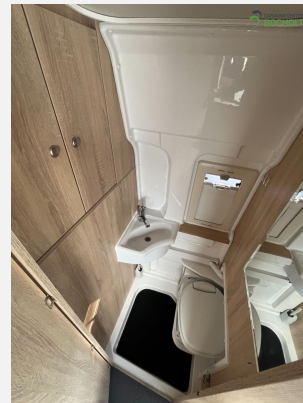

Verkäufer

Caravan Center Bocholt
Verkaufsteam
Wüppings Weide 10 - 13
46395 Bocholt

✉ verkauf@caravan-center-bocholt.de