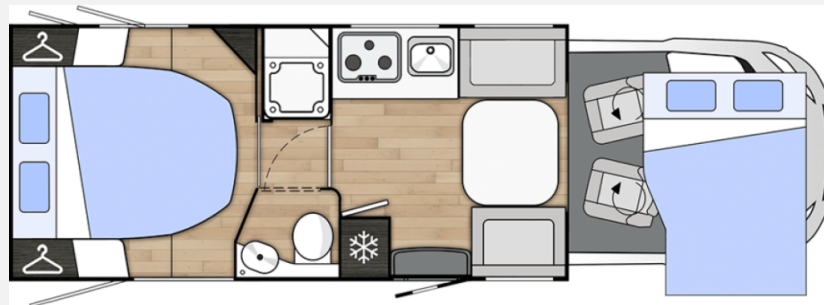

Benimar Mileo M296 Anhängerkupplung, Luftfederung

69.990,- €

Differenzbesteuerung gemäß §25a

Technische Daten

Modell-/Baujahr	2023
Leistung	103 KW / 140 PS
km Stand	25700 km
Umweltplakette	grün
Schadstoffklasse/-norm	S4 / Euro 6
Basisfahrzeug	Fiat
Motordetails	2,2L Euro 6
Getriebe	Schaltgetriebe
Anzahl Schlafplätze	4
Gesamtlänge	739 cm
Gesamtbreite	230 cm
Höhe	289 cm
Aufbauart	Teilintegriert
techn. zul. Gesamtmasse	3500 kg
Infrastruktur	Küche WC
Liegeflächen	Hubbett (140/120x191) Heck (150x195)
Sitze mit Gurt	3
Radstand	403 cm
Kraftstoff	Diesel
Heizung	TRUMA Heizung
Kühlschrankvolumen	150 l
Wasservorrat	115 l
Abwassertankvolumen	105 l
Vorbesitzer	2
	TÜV neu, Gasprüfung neu
	L-Sitzgruppe
	Doppelbett vorn, Doppelbett hinten, Hubbett, Queensbett