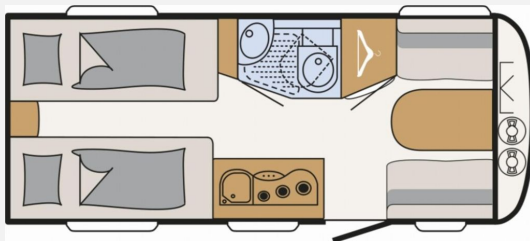

Beschreibung

- Active-Paket 460 LE (Auflastung 1.360 kg (ohne Fahrgestelländerung), Radzierblenden für 14" Bereifung, Sicherheitskupplung, Stoßdämpfer, Dachhaube, 700 x 500 mm, Fliegengittertüre, Heckfenster, Küchenfenster, schiebbar (Änderung der Fensterform), Stauraumklappe hinten rechts 1000x420 mm, Bettumbau Einzelbetten zu Doppelbett, Warmluftanlage, USB Steckdose für Spot-Schiene, Zusätzliche Beleuchtung durch LED-Spots, Großer 44 l Frischwassertank, Mobiler 22 l Abwassertank, Warmwasserversorgung)
- Autark-Paket I (Batterie (95 Ah), Batterieladegerät, Zentraler 12V Hauptschalter, Spannungsanzeige, Gebläse 12V für S 3004)
- Wohnwelt Kapan
- Auflastung 1.500 kg
- Ausstellbares Toilettenraumfenster
- Duschausstattung inkl. Duscharmatur und -vorhang
- *** Bilder beispielhaft - Original kann abweichen ***

Irrtümer und Änderungen vorbehalten

Ausstattung

- Pakete (Autark-Paket)
- WC

Irrtümer und Änderungen vorbehalten

Bilder

Verkäufer

Erwin Hymer Center Stuttgart
Herr Joel Schwarz
Mahdentalstrasse 84
71065 Sindelfingen

✉ joel.schwarz@hymerstuttgart.de