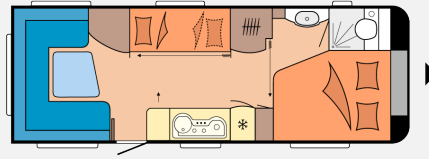

Exposé

Hobby Premium 650 UKFe - VERMITTLUNG -

35.900,- €

Fahrzeug

Grundriss

Technische Daten

Modell-/Baujahr	2020, 08/2020
Anzahl der Achsen	2
Anzahl Schlafplätze	4
Gesamtlänge	888 cm
Gesamtbreite	250 cm
Höhe	264 cm
Innenhöhe	195 cm
Umlaufmaß	1079 cm
Aufbaulänge	770 cm
Masse in fahrber. Zustand	1772 kg
techn. zul. Gesamtmasse	2200 kg
max. Auflastung	2200 kg
Infrastruktur	Küche WC
Liegeflächen	Heck (196-199) Heck (157-124) Etagenbett (180x70) Etagenbett (180x70) Sitzgruppe (223x130-160)
Heizung	Heizung TRUMA S-5004 mit Warmluftanlage und 12-V-Gebläse
Kühlschranksvolumen	150 l
Wasservorrat	50 l
Abwassertankvolumen	23.5 l
	Rundsitzgruppe
	Doppel-/franz. Bett, Etagenbett

Ausstattung

- Einsäulenhubtisch
- Duscharmatur und Duschvorhang für Waschaum mit externem Waschtisch
- Vorzelttaußensteckdose, inkl. 230-V-Ausgang, SAT- / TV-Anschluss, Frischwassertank 47 Liter, TFT-Bedienpanel für Beleuchtungssystem und Tank, inkl. CI-BUS
- Leichtmetallfelgen Schwarz poliert, ab Typ 620
- Bronze-, Stone Grey-, Magnolia-Metallic
- Ambientebeleuchtung, Ausführung modellabhängig