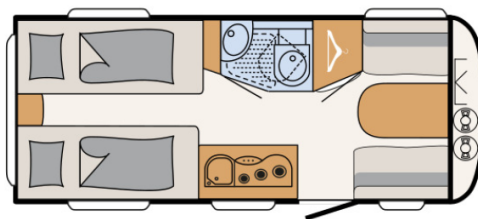

Exposé

Dethleffs c' joy 460 LE Gepflegt

16.700,- €

Fahrzeug

Grundriss

Technische Daten

Gesamtlänge	675 cm
Gesamtbreite	213 cm
Höhe	265 cm
techn. zul. Gesamtmasse	1360 kg
	Face-to-Face Sitzgruppe
	Einzelbett

Ob Sie nur zu zweit verreisen oder mit der ganzen Familie – dieser Caravan bietet Ihnen alles, was zu einem entspannten Urlaub gehört. Dach, Bug und Heck aus GFK sind für Widerstandsfähigkeit ausgelegt. Damit auch im Innenraum nichts feucht wird, sind die Dachschränke durch ein AirPlus-System mit einer Hinterlüftung versehen, die Kondenswasserbildung verhindert. - Je länger die Reise, desto größer sollte der Stauraum sein. Sie werden überrascht sein, was Sie alles in diesem schmalen Wohnwagen unterbringen können. In den Dachschränken, unter den Lattenrosten der festverbauten Betten und unter den Sitzgelegenheiten findet sich überall Platz für das, was mit muss.