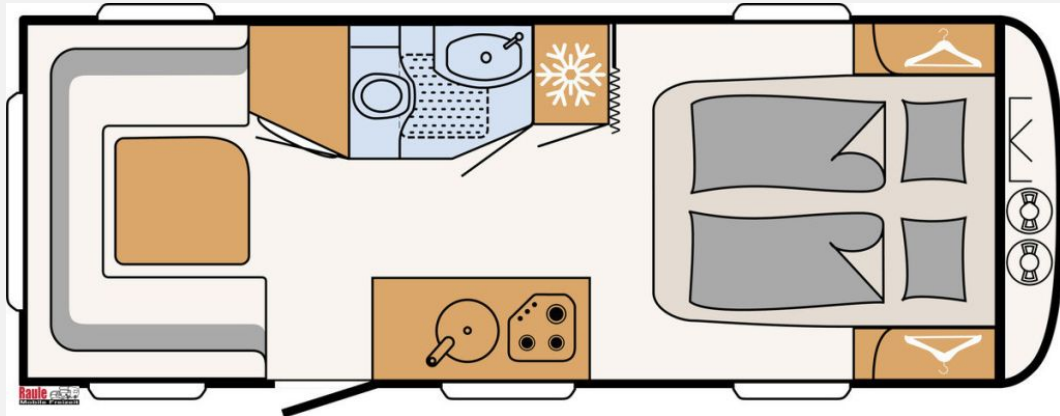

Exposé

Dethleffs Nomad 530 DR, Mover *HERBSTPREIS*

32.900,- €

MwSt. ausweisbar

Fahrzeug

Technische Daten

Gebrauchtfahrzeug	mit Garantie
verfügbar ab	30.10.2026
Anzahl der Achsen	1
Anzahl Schlafplätze	4
Gesamtlänge	788 cm
Gesamtbreite	230 cm
Höhe	265 cm
techn. zul. Gesamtmasse	1800 kg
Infrastruktur	Küche
Vorbesitzer	1
Farbe	weiß
	ehem. Mietfahrzeug
	Rundsitzgruppe
	Queensbett

Beschreibung

Modelljahr: 2025

Umlaufmaß (cm): 1048

Bezüge: Ruby

SONDERAUSSTATTUNG

- Auflastung 2.000 kg (inkl. Alurad 225/70 R15 C LI1; NUR FÜR 520 ELT, 530 DR, 560 FMK)
- Sicherheitspaket: ATC Trailer Control; Sicherh.-Gasdruckregl. DuoControl mit Crash Sensor und Gasreglerbeheizung EisEx; Rauchmelder;
- Dusch-Paket: Duschausstattung inkl. Duscharmatur und -vorhang;
- Wohnwelt Ruby
- Großflächige Abstützfüße, 4 St.
- Vollgummi-Stützrad mit Stützlastanzeige
- Stauraumklappe hinten rechts 1069x299 mm; NUR FÜR 530 DR, 730 FKR
- Zulassungsdokumente
- Fracht, Vorfracht & Transportversicherung Dethleffs
- Mover Truma smart A - Einachser bis 2.000 Kg - PowerSet Light (38 Ah) - 44 Kg
- Caravan 2er Fahrradträger thule Superb Short - 60 Kg
- Sonnendach Flora Gr. 6 450x240 cm
- Tüv und Gasprüfung neu
- Übernahme nach Mietsaison Ende Oktober 26