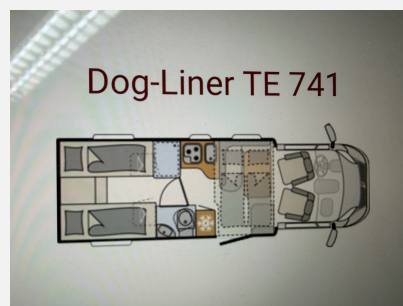

Technische Daten

Gebrauchtfahrzeug	mit Garantie
Modell-/Baujahr	2022
Anzahl der Achsen	2
Leistung	118 KW / 160 PS
km Stand	67200 km
Umweltplakette	grün
Schadstoffklasse/-norm	Euro 6
Basisfahrzeug	FIAT Ducato
Getriebe	Automatik
Antriebsart	Frontantrieb
Anzahl Schlafplätze	4
Aufbauart	Teilintegriert
Infrastruktur	Küche WC
Sitze mit Gurt	4
Anhängerlast (gebremst)	2000 kg
Anhängerlast (ungebremst)	750 kg
Kraftstoff	Diesel
Wasservorrat	120 l
Batterie	95 Ah
Vorbesitzer	1
Farbe	weiß
	TÜV neu, Gasprüfung neu, Dichtigkeitsprüfung neu, Inspektion neu, ehem. Mietfahrzeug
	Seitensitzgruppe
	Doppelbett hinten, Sitzumbaubett, Doppel-/ franz. Bett