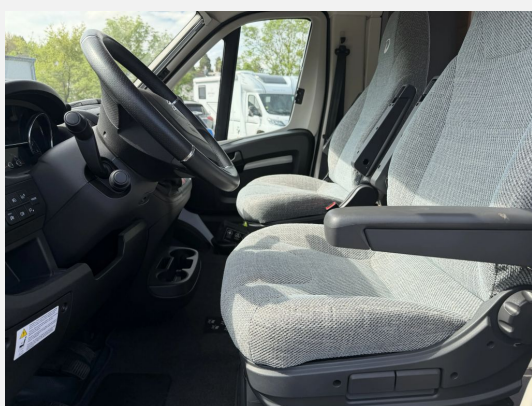

Verkäufer

4pfoten-Mobile Ludwigsburg Gbr
Herr Michael Beyer
Kellersrain 1
71723 Großbottwar

✉ michael.beyer@4pfoten-mobile.de