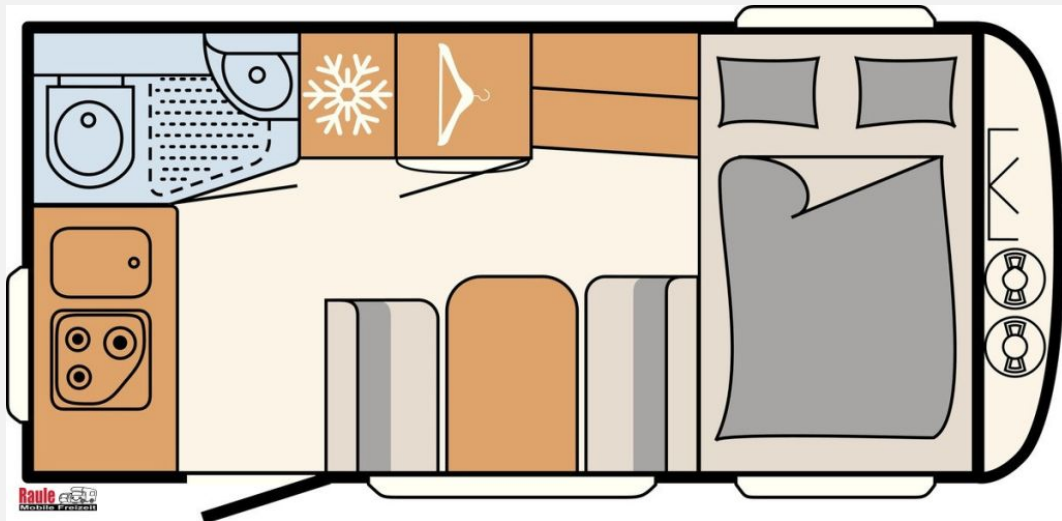

Exposé

Dethleffs c'joy 420 QSH *HERBSTPREIS*

19.199,- €

MwSt. ausweisbar

Fahrzeug

Technische Daten

Gebrauchtfahrzeug	mit Garantie
verfügbar ab	30.10.2026
Anzahl der Achsen	1
Anzahl Schlafplätze	3
Gesamtlänge	625 cm
Gesamtbreite	212 cm
Höhe	265 cm
techn. zul. Gesamtmasse	1360 kg
Infrastruktur	Küche
Vorbesitzer	1
Farbe	weiß
	ehem. Mietfahrzeug
	Seitensitzgruppe

Beschreibung

Modelljahr: 2025

Grundriss: Querbett, Querbett

Umlaufmaß (cm): 918

Bezüge: Kapan

SONDERAUSSTATTUNG

- Wohnwelt Kapan
- Auflastung 1.360 kg (ohne Fahrgestelländerung)
- Dynamik-Paket: Sicherheitskupplung; Stoßdämpfer; Großer 44 l Frischwassertank; Mobiler 22 l Abwassertank; Reserveradhalterung im Gasflaschenkasten; Stauraumklappe vorne rechts 1000x420 mm;; NICHT FÜR 410 LK, 460 LE
- Touring-Paket: Warmwasserversorgung; Warmluftanlage; Dachhaube, 700 x 500 mm; Fliegengittertüre;
- Radzierblenden für 14" Bereifung
- Stauraumklappe vorne links 1000x420 mm
- Bugfenster Serie bei 410 LK, 460 LE
- Zusätzliche Beleuchtung durch LED-Spots
- Zulassungsdokumente
- Fracht, Vorfracht & Transportversicherung Dethleffs
- Sonnendach Flora Gr. 3 300x240 cm
- Caravan 2er Fahrradträger thule Superb Short - 60 Kg inkl. Einbau
- Tüv und Gasprüfung neu
- Übernahme nach Mietsaison Ende Oktober