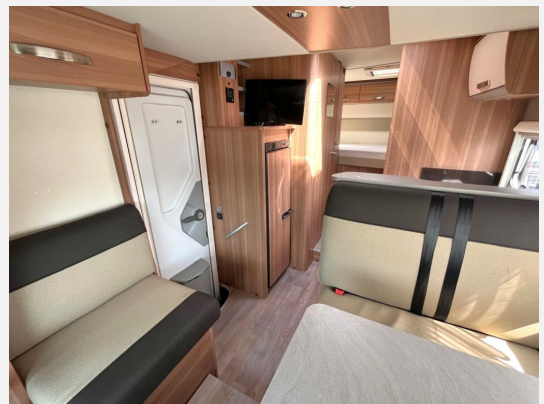

Verkäufer

Caravan Hübers
Herr Christoph Rlittmann
Loikumer Rott 9
46499 Hamminkeln

✉ caravan-huebers@t-online.de