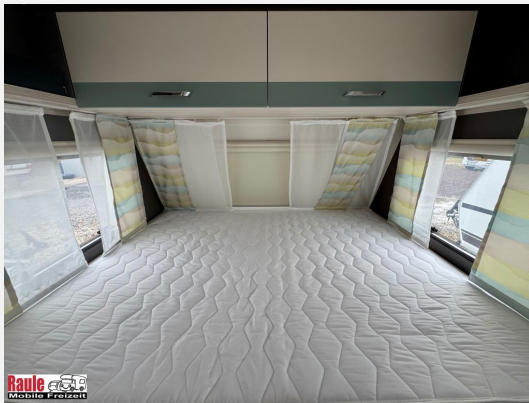

Verkäufer

Raule Mobile Freizeit GmbH
Abteilung Verkauf
Äppelallee 100
65203 Wiesbaden
✉ verkauf@raule-mf.de