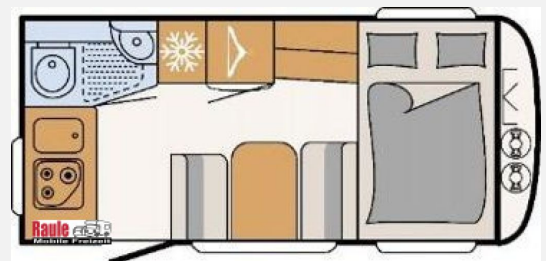

Verkäufer

Raule Mobile Freizeit GmbH
Abteilung Verkauf
Äppelallee 100
65203 Wiesbaden
✉ verkauf@raule-mf.de