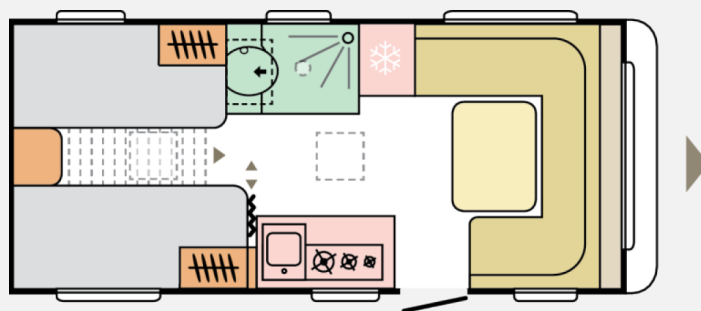

Exposé

Adria Altea 502 UL 60 Years

30.990,- €

MwSt. ausweisbar

Fahrzeug

Grundriss

Technische Daten

Modell-/Baujahr	2026, 2026
Anzahl der Achsen	1
Anzahl Schlafplätze	4
Gesamtlänge	710 cm
Gesamtbreite	230 cm
Höhe	259 cm
Innenhöhe	195 cm
Umlaufmaß	959 cm
Aufbaulänge	575 cm
Masse in fahrber. Zustand	1296 kg
techn. zul. Gesamtmasse	1500 kg
Zuladung	204 kg
Infrastruktur	WC
Liegeflächen	Bug (210x105) Heck (195x80) Heck (180x80)
Heizung	Truma S 3004
Kühlschrankvolumen	140 l
Wasservorrat	50 l
Abwassertankvolumen	20 l
Polster	Lona Luxe
Farbe	grau
	Einzelbett