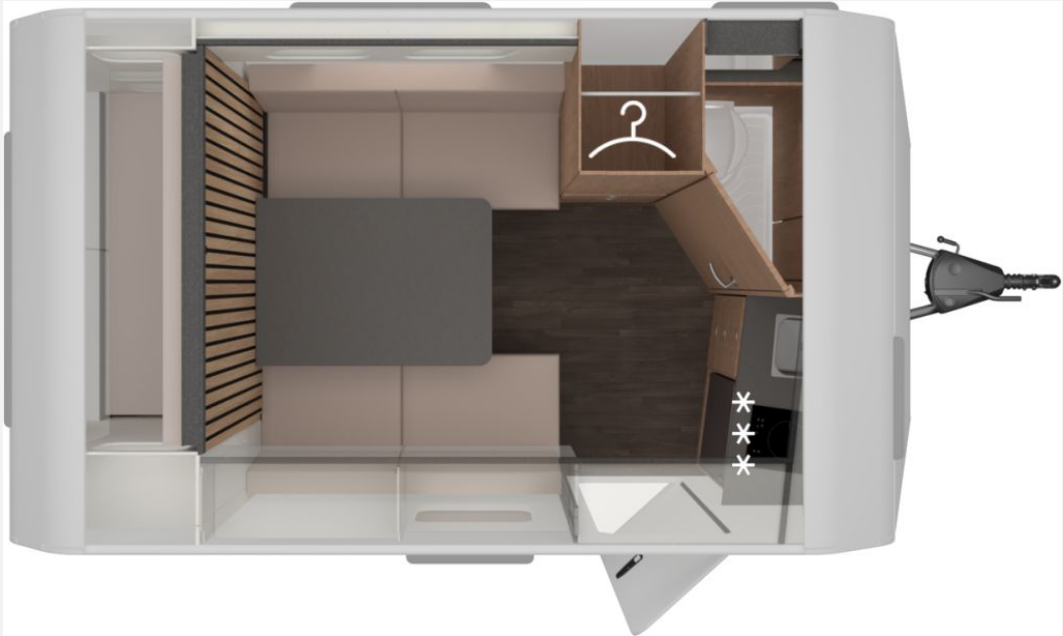

Exposé

Knaus Yaseo 340 PX

19.900,- €

MwSt. ausweisbar

Fahrzeug

Technische Daten

Modell-/Baujahr	2025
Anzahl der Achsen	1
Anzahl Schlafplätze	2
Gesamtlänge	549 cm
Gesamtbreite	220 cm
Höhe	260 cm
techn. zul. Gesamtmasse	1300 kg
Infrastruktur	Küche WC
Vorbesitzer	1
	Doppelbett längs

Beschreibung

Knaus Yaseo 340 PX
aus unserer Vermietung- Jetzt Sichern- Verfügbar ab ca. August 2026
mit folgender Sonderausstattung:

- Ausstellfenster (Bug)
- ASF 52 x 50 cm, (Toilettenraum)
- Design-Paket - Monoachser
- Gas Paket
- Plus-Paket (YASEO)
- Auflastung auf 1.500 kg (1.500 kg-Fahrwerk)- Abgelastet auf 1300Kg
- Steckdosen Plus-Paket
- Duschausbau Laengs- und Winkelwaschraum:
- Fahrradträger 2er Deichsel