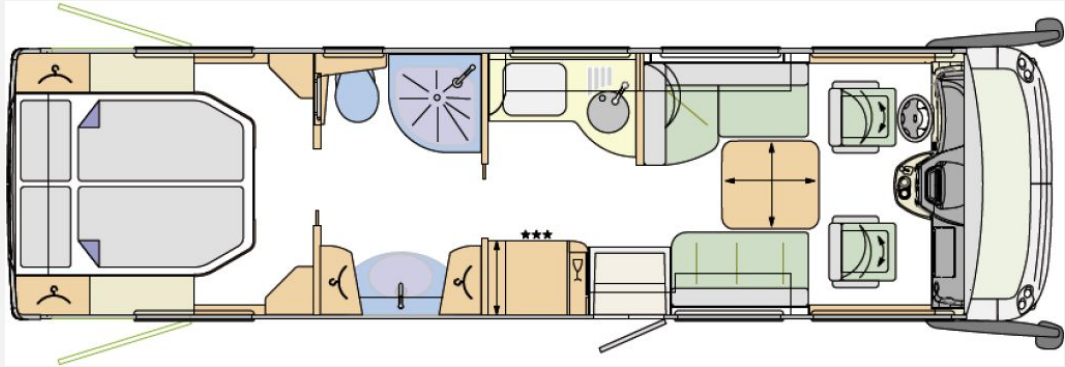

Exposé

Concorde Charisma 900 M

169.000,- €

Differenzbesteuerung gemäß §25a

Fahrzeug

Technische Daten

Modell-/Baujahr	2017
Leistung	125 KW / 170 PS
Basisfahrzeug	Iveco Daily 65C17
Getriebe	Schaltgetriebe
Antriebsart	Heckantrieb
Anzahl Schlafplätze	2
Gesamtlänge	909 cm
Gesamtbreite	240 cm
Höhe	346 cm
Innenhöhe	200 cm
Aufbauart	Integriert
Masse in fahrber. Zustand	5605 kg
techn. zul. Gesamtmasse	6500 kg
Infrastruktur	WC
Liegeflächen	hubbett (200x135) Heck (200x157)
Sitze mit Gurt	3
Radstand	490 cm
Anhängerlast (gebremst)	3500 kg
Kraftstoff	Diesel
Heizung	Alde Warmwasser-Gas-Zentralheizung
Kühlschrankvolumen	160 l
Wasservorrat	380 l
Abwassertankvolumen	310 l
Batterie	170 Ah
	Doppelbett hinten