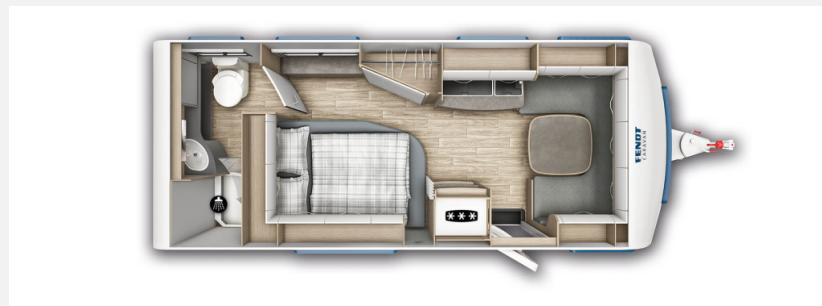

Exposé

Fendt Bianco Activ 550 SD Neufahrzeug 2025 ausgestellt!

30.190,- €

MwSt. ausweisbar

Fahrzeug

Grundriss

**Technische Daten**

<b>Modell-/Baujahr</b>	2025
<b>Anzahl Schlafplätze</b>	4
<b>Gesamtlänge</b>	772 cm
<b>Gesamtbreite</b>	232 cm
<b>Höhe</b>	266 cm
<b>Innenhöhe</b>	198 cm
<b>Umlaufmaß</b>	1030 cm
<b>Aufbaulänge</b>	657 cm
<b>Masse in fahrber. Zustand</b>	1452 kg
<b>techn. zul. Gesamtmasse</b>	1700 kg
<b>Infrastruktur</b>	WC
<b>Liegeflächen</b>	Bug (140/121x210) Heck (140x200)
<b>Heizung</b>	Truma Combi 6
<b>Kühlschrankvolumen</b>	133 l
<b>Gefriervolumen</b>	3 l
<b>Wasservorrat</b>	24 l