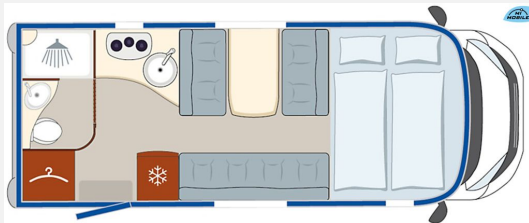

Beschreibung

Grundriss: Alkovenbett

Chassis: Fiat

SONDERAUSSTATTUNG

- Kraftstofftank 120 Liter
- Fahrradträger für 3 Fahrräder
- Dach Hekileiter
- Mückengitter für Aufbautür
- Polsterstoff Cabana
- Warmwasserheizung mit Motorwärmetauscher
- SOG Toilettenentlüftung
- Längsbanksitzgruppe

Irrtümer und Änderungen vorbehalten

Ausstattung

- ESP, Servolenkung, Sommerreifen
- getönte Scheiben
- Gasheizung
- Dusche separat

Irrtümer und Änderungen vorbehalten

Bilder