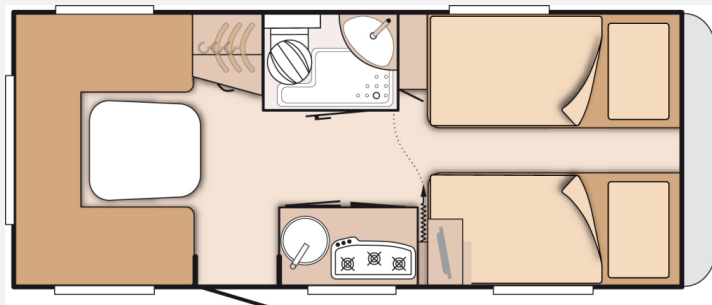

Exposé

Knaus Sport 500 EU Silver Selection

18.950,- €

Fahrzeug

Grundriss

Technische Daten

Modell-/Baujahr	2020
Gasprüfung	09/2026
Anzahl der Achsen	1
Gesamtlänge	731 cm
Gesamtbreite	232 cm
Höhe	257 cm
Masse in fahrber. Zustand	1275 kg
techn. zul. Gesamtmasse	1500 kg
Zuladung	225 kg
Vorbesitzer	1
	im Kundenauftrag

Beschreibung

- Rangierhilfe Truma-Mover Smart M
- Polsterausstattung: "Active-Rock"
- Gewichtserhöhung 1500 kg
- Seitenwände in Glattblech
- Alu-Felgen
- Stabilform-Stützen
- Stützrad mit Gewichtsanzeige
- AKS 3004
- Combi-Außensteckdose für Strom + TV
- Ambiente-Beleuchtung inkl. Küchenwandkleidung
- USB-Steckdose zusätzlich (Schlafbereich)
- TV-Halter + TV
- Wandbespannung über Bett
- Insektenschutztür 1/1
- Rollbettfunktion
- Aufbautür Knaus Style Plus
- Heki-Dachfenster
- Ausstellfenster T-Raum