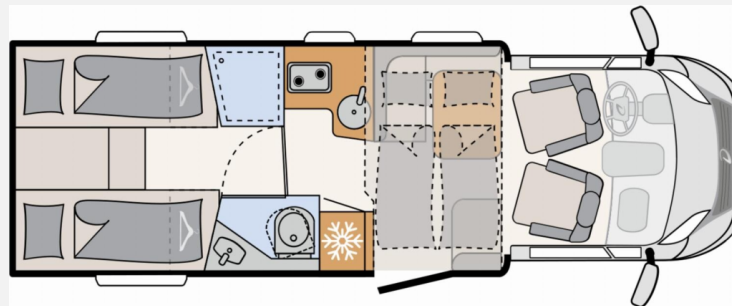

## Technische Daten

<b>Modell-/Baujahr</b>	2026
<b>Leistung</b>	103 KW / 140 PS
<b>Umweltplakette</b>	grün
<b>Schadstoffklasse/-norm</b>	Euro 6e
<b>Basisfahrzeug</b>	Fiat Ducato
<b>Motordetails</b>	140 MultiJet 3
<b>Getriebe</b>	Automatik
<b>Antriebsart</b>	Frontantrieb
<b>Anzahl Schlafplätze</b>	3
<b>Gesamtlänge</b>	740 cm
<b>Gesamtbreite</b>	233 cm
<b>Höhe</b>	294 cm
<b>Innenhöhe</b>	213 cm
<b>Aufbauart</b>	Teilintegriert
<b>Masse in fahrber. Zustand</b>	3050 kg
<b>techn. zul. Gesamtmasse</b>	3499 kg
<b>Zuladung</b>	449 kg
<b>Sitze mit Gurt</b>	4
<b>Radstand</b>	404 cm
<b>Anhängerlast (gebremst)</b>	2000 kg
<b>Anhängerlast (ungebremst)</b>	750 kg
<b>Kraftstoff</b>	Diesel
<b>Heizung</b>	Gas Warmluftheizung 6 kW mit Warmwasserboiler
<b>Kühlschrankvolumen</b>	137 l
<b>Gefriervolumen</b>	15 l
<b>Wasservorrat</b>	116 l
<b>Wasservorrat (ink Boiler)</b>	10 l
<b>Abwassertankvolumen</b>	90 l
<b>Polster</b>	Heron
<b>Steckdosen 230V</b>	8
<b>Steckdosen 12V</b>	1
<b>Steckdosen USB</b>	4
<b>Farbe</b>	weiß