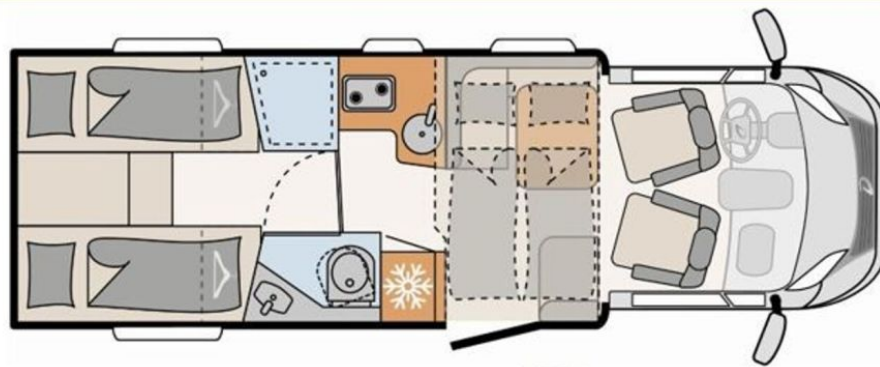

Exposé

Dethleffs Just Camp Active T 7052 EB
*Automatik*Navi*ACC*

79.990,- €

MwSt. ausweisbar

Fahrzeug

Camping **oase**

Grundriss