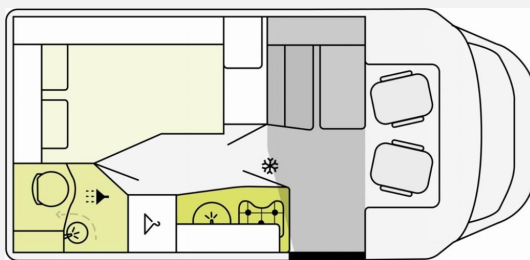

Beschreibung

- iCONiC Line (iCONiC Line Abklebung innen und außen, Dachschrankklappen in Sella Light, Wohnwelt))
- Wohnwelt Portofino (beige)
- TV Paket (22" Flachbildschirm) (Satellitenantenne (vollautomatisch, 65cm), 22" Flachbildschirm inkl. Halter)
- Abwassertank isoliert
- Design Applikation Heck
- Fenster in T-Haube
- Markise (manuell) 3,5 m, Gehäuse in anthrazit
- Rahmenfenster
- Faltverdunklung für Fahrerhaus
- Hubbett elektrisch
- Fiat Ducato 2,2 l Multi-Jet - 103 kW — 140 PS - Automatikgetriebe (Light Chassis)
- Solaranlage 1x120W mit Regler

Irrtümer, Vorverkauf und Eingabefehler vorbehalten .

Trotz sorgfältiger Überprüfung aller Details in unserem Angebot kann es vorkommen, dass sich Fehler einschleichen. Herstellerangaben wie Höhen, Längen, Breiten und Gewichte können sich durch Zusatzausstattungen und Anbauten verändern. Daher möchten wir darauf hinweisen, dass sich alle Angaben ohne Gewähr verstehen, sowie keine zugesicherten Eigenschaften und Rechtsanspruch darstellen.

Ausstattung

- Allwetterreifen, Servolenkung, Tempomat, Multifunktionslenkrad, Rußpartikelfilter
- GFK-Dach, Markise
- WC
- Radio, DAB Radio, Android Auto, Apple CarPlay, Rückfahrkamera, Sat-Antenne, TV
- Solaranlage

Bilder

Verkäufer

Radeberger Reisemobile GmbH & Co.KG
Herr Lars Kiszczak
Radeberger Str. 34a
01454 Wachau/Feldschlößchen

✉ lars.kiszczak@radeberger-reisemobile.de