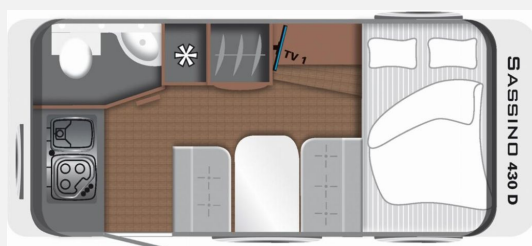

Beschreibung

- Dusch-Paket (Duscharmatur, Duschvorhang mit Schiene, Duschwanneneinlage aus Holz, Duschwanne)
- Sassino Paket (Abwassertank 25 l rollbar, Reserveradhalterung im Flaschenkasten, Frischwassertank 44 l, Fliegenschutztür, Therme für Warmwasserversorgung, Umluftanlage 230 V, Dachfenster 700 x 500 mm, Vorbereitung TV-Platz, Zusätzliche Beleuchtung (Stromschiene inkl. Spots), Dachverstärkung inkl. Vorbereitung für Klimaanlage, 2x USB-Steckdose für Stromschiene, Tellerfüße für Kurbelstützen, Stützrad mit Stützlastanzeige)
- Zul. Gesamtgewicht 1.360 kg bei 1.360 kg Chassis
- Moover Vollautomatisch
- Smart TV inkl. Halter
- KNOTT Antischlingerkupplung

Ausstattung

- Mover, Antischlingerkupplung
- GFK-Dach
- Kompressor-Kühlschrank
- WC
- TV

Bilder

Verkäufer

B Moved GmbH
Herr René Marseille
Landstraße 61
52511 Geilenkirchen

✉ caraworld@transfer.syscara.com