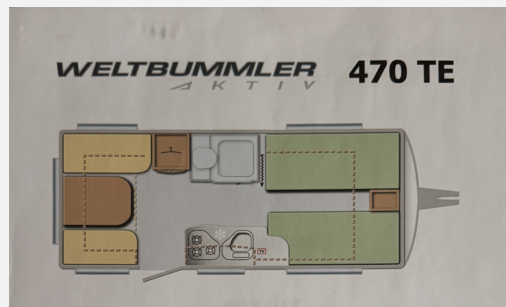

Exposé

TEC Weltbummler 470 TE Perfekter Zustand

16.500,- €

Fahrzeug

Grundriss

Technische Daten

Anzahl Schlafplätze	4
Gesamtlänge	698 cm
Gesamtbreite	232 cm
Höhe	260 cm
techn. zul. Gesamtmasse	1500 kg
Zuladung	420 kg
Infrastruktur	WC Küche
	Face-to-Face Sitzgruppe
	Einzelbett