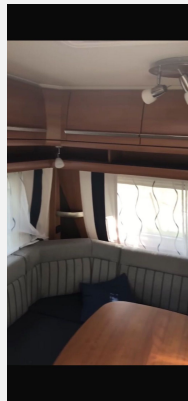

Exposé

Fendt Bianco 540 SG

13.000,- €

Fahrzeug

Technische Daten

Modell-/Baujahr	2011, 2011
Anzahl Schlafplätze	4
Gesamtlänge	7410 cm
Gesamtbreite	2300 cm
Höhe	2630 cm
techn. zul. Gesamtmasse	1700 kg
Zuladung	300350 kg
Infrastruktur	WC Küche
	L-Sitzgruppe
	Einzelbett, Doppelbett quer

Ausstattung

- Pakete (Frosterfach klein, Kühlschrank bis 110 l)
- elektr. Rangierhilfe
- Warmwasserboiler, Warmwassertherme

Bilder

Verkäufer