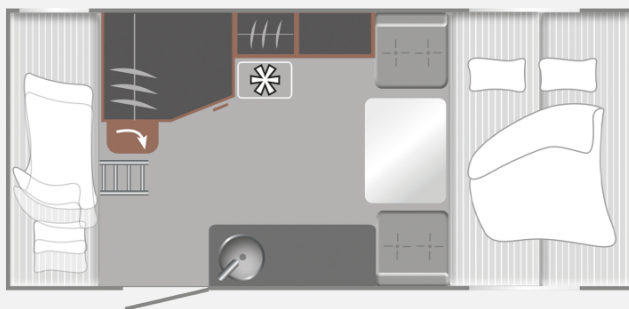

Exposé

LMC e:dero 470 K

17.990,- €

MwSt. ausweisbar

Fahrzeug

Grundriss

Technische Daten

Modell-/Baujahr	2026
verfügbar ab	15.09.2026
Anzahl Schlafplätze	4
Gesamtlänge	598 cm
Gesamtbreite	223 cm
Höhe	259 cm
Innenhöhe	198 cm
Umlaufmaß	908 cm
Aufbaulänge	496 cm
Masse in fahrber. Zustand	799 kg
techn. zul. Gesamtmasse	1100 kg
Liegeflächen	Bug (140x200) Etagenbett (66/63 x 203/198)

Beschreibung

Mit unter 800 kg ein super leichter Wohnwagen für bis zu 4 Personen! Inkl. e:dero Paket groß und einem Fenster im Bug, das den Raum noch größer und lichtdurchflutet macht!

Änderungen sind möglich, Angaben ohne Gewähr!