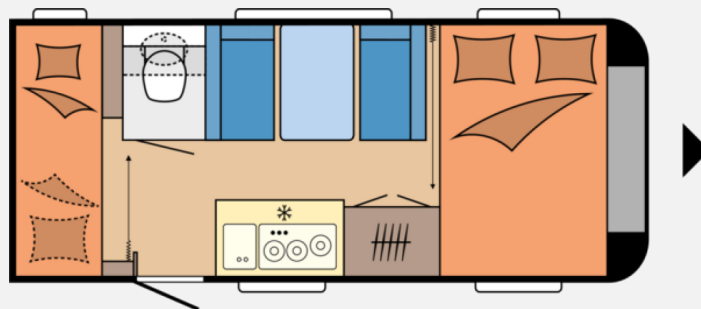

Exposé

Hobby OnTour 470 KMF Mover/Rangierhilfe, 1.500 kg

21.990,- €

Differenzbesteuerung gemäß §25a

Fahrzeug

Grundriss

Technische Daten

Modell-/Baujahr	2022
Anzahl der Achsen	1
Anzahl Schlafplätze	2
Gesamtlänge	671 cm
Gesamtbreite	220 cm
Höhe	262 cm
Innenhöhe	195 cm
Umlaufmaß	9290 cm
Aufbaulänge	551 cm
techn. zul. Gesamtmasse	1500 kg
max. Auflastung	1500 kg
Infrastruktur	Küche WC
Liegeflächen	Bug (197x128) Seite (185x88) Etagenbett (200x75; 200 x 70)
	Mittelsitzgruppe, Seitensitzgruppe
	Doppelbett vorn, Sitzumbaubett, Doppel/ franz. Bett, Etagenbett, Doppelbett quer