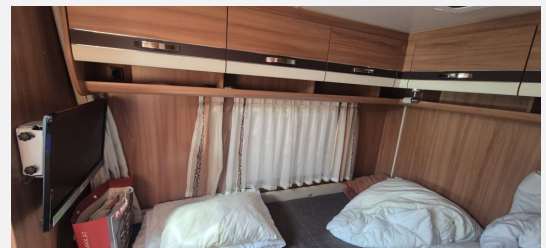

## Technische Daten

<b>Modell-/Baujahr</b>	2013, 2013
<b>Gasprüfung</b>	05/2026
<b>Leistung</b>	96 KW / 131 PS
<b>km Stand</b>	105000 km
<b>Umweltplakette</b>	grün
<b>Basisfahrzeug</b>	Fiat
<b>Getriebe</b>	Schaltgetriebe
<b>Anzahl Schlafplätze</b>	4
<b>Gesamtlänge</b>	700 cm
<b>Gesamtbreite</b>	232 cm
<b>Höhe</b>	270 cm
<b>Aufbauart</b>	Teilintegriert
<b>techn. zul. Gesamtmasse</b>	3500 kg
<b>Zuladung</b>	600 kg
<b>Kraftstoff</b>	Diesel
	Mittelsitzgruppe, Seitensitzgruppe
	Doppel-/franz. Bett, Hubbett