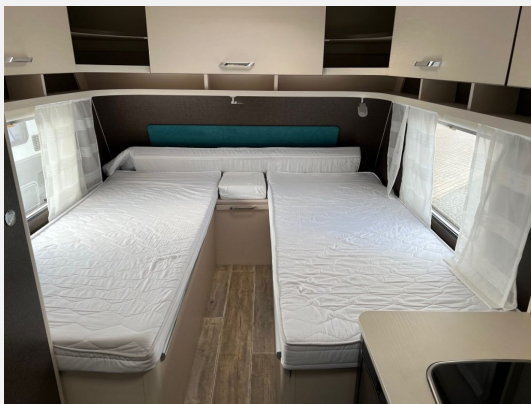

Verkäufer

Unnewehr GmbH & Co.KG
Herr Klaus Schwenk
Lengericher Landstr. 11
49078 Osnabrück

✉ klaus.schwenk@unnewehr.com