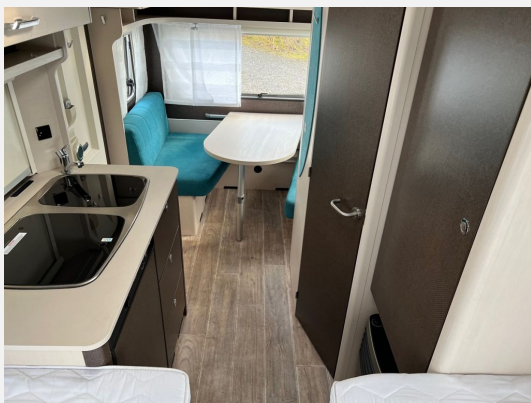

Verkäufer

Unnewehr GmbH & Co.KG
Herr Klaus Schwenk
Lengericher Landstr. 11
49078 Osnabrück

✉ klaus.schwenk@unnewehr.com