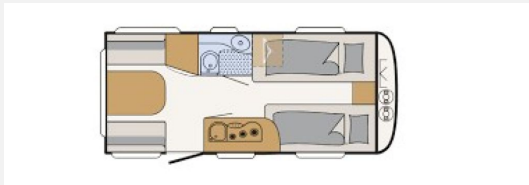

Beschreibung

- Dethleffs c-go 475 EL
- Mover
- Umbau Einzel zu Doppelbett

Ein freibleibendes Angebot. Irrtümer und Änderungen vorbehalten. Gewichte in Serienausstattung.

Ausstattung

Ein freibleibendes Angebot. Irrtümer und Änderungen vorbehalten. Gewichte in Serienausstattung.

Bilder