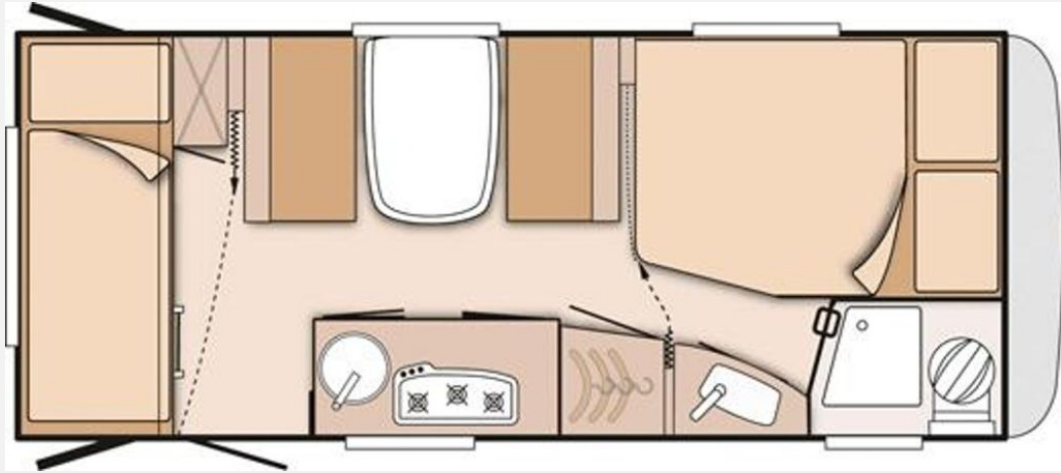

## Knaus Sport 500 FDK

**18.900,- €**

Differenzbesteuerung gemäß §25a

Fahrzeug

**Technische Daten**

<b>Modell-/Baujahr</b>	2017
<b>Anzahl Schlafplätze</b>	2
<b>Gesamtlänge</b>	728 cm
<b>Gesamtbreite</b>	232 cm
<b>Höhe</b>	257 cm
<b>Umlaufmaß</b>	960 cm
<b>Masse in fahrber. Zustand</b>	1130 kg
<b>techn. zul. Gesamtmasse</b>	1700 kg
<b>Zuladung</b>	570 kg
<b>Heizung</b>	TRUMA
<b>Polster</b>	Active Rock
	TÜV neu
	Etagenbett, Doppel-/franz. Bett