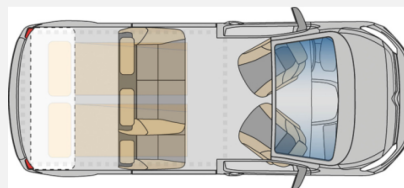

Exposé

Pössl Vanline Vanster 180 *Automatik*AHK*

39.490,- €

Differenzbesteuerung gemäß §25a

Fahrzeug

Grundriss

Technische Daten

Modell-/Baujahr	2024
Anzahl der Achsen	2
Leistung	132 KW / 180 PS
km Stand	39300 km
Schadstoffklasse/-norm	keine
Basisfahrzeug	Peugeot Traveller
Getriebe	Automatik
Anzahl Schlafplätze	2
Gesamtlänge	495 cm
Gesamtbreite	192 cm
Höhe	199 cm
Aufbauart	Campervan
techn. zul. Gesamtmasse	2800 kg
Sitze mit Gurt	5
Kraftstoff	Diesel
Führerscheinklasse	B
Vorbesitzer	1
	Aufstelldach (Doppelbett)