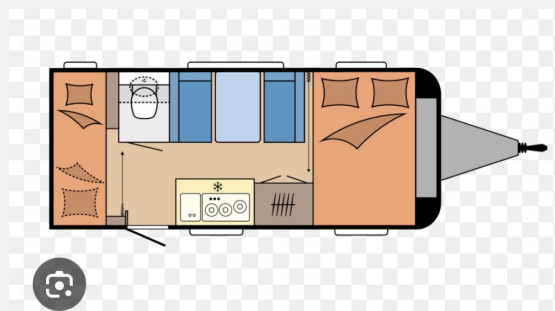

Exposé

Hobby OnTour 470 KMF

16.900,- €

Fahrzeug

Grundriss

Technische Daten

| | |
|--------------------------------|-----------------------------|
| Anzahl Schlafplätze | 5 |
| Gesamtlänge | 683 cm |
| Gesamtbreite | 220 cm |
| Höhe | 262 cm |
| techn. zul. Gesamtmasse | 1500 kg |
| Zuladung | 394 kg |
| Infrastruktur | WC Küche |
| | Mittelsitzgruppe |
| | Etagenbett, Doppelbett quer |

Beschreibung

Ich biete hier unseren Wohnwagen an. Er hat den idealen Schnitt für junge Familien mit Etagenbett, Mittelsitzgruppe und massig Zulademöglichkeit.

Wir haben den Wohnwagen vom Fachhändler gebraucht gekauft. Der Fachhändler war der erste offizielle Besitzer. TÜV und Gasprüfung neu.

Der Wohnwagen kann gerne in Menden (Sauerland) besichtigt werden.

Ausstattung

- Pakete (Frosterfach klein, Kühlschrank bis 110 l)
- Warmwasser

Bilder

Verkäufer