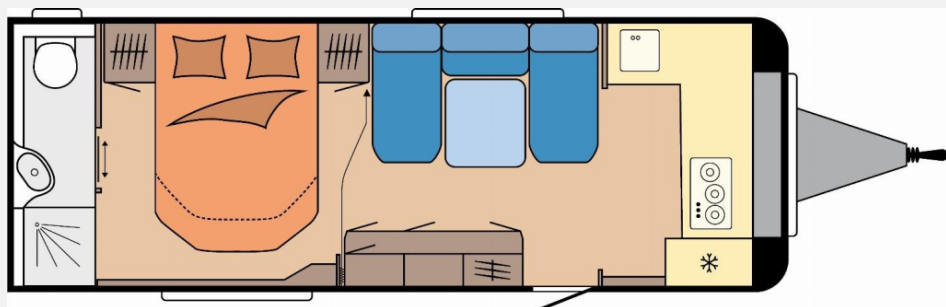

Exposé

Hobby Maxia 660 WQM Modell 2025

35.780,- €

MwSt. ausweisbar

Fahrzeug

Bilder folgen! Ich werde aufbereitet!

Grundriss