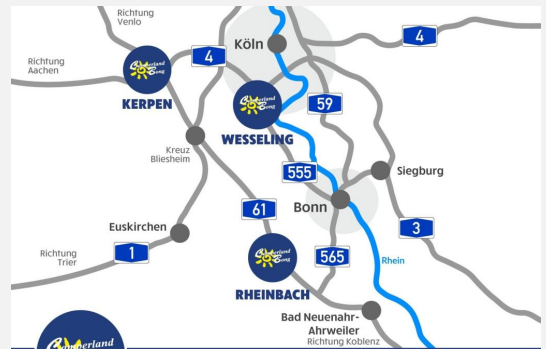

Wir geben Ihrer
FREIZEIT ein Zuhause!

- ✓ Über **600** Freizeifahrzeuge ständig vor Ort
- ✓ Offizieller Handelspartner von Hobby, Fendt, Knaus, Weinsberg, Sunlight, CrossCamp und Roadfans
- ✓ Mehr als 150 Mietfahrzeuge
- ✓ 4x in NRW vertreten: Rheinbach, Wesseling, Kerpen, Essen
- ✓ Berger Zubehörshop an unseren Standorten Rheinbach, Kerpen und Wesseling
- ✓ Finanzierungen bis zu 180 Monaten – ganz ohne Anzahlung
- ✓ Faire Preise, Inzahlungnahme und Ankauf – wir zahlen zu

Ihr Vorteil! **55 Jahre Erfahrung!**

Sie finden uns **dreimal** im Rheinland!

Verkäufer

Camperland J. Bong Vertriebs GmbH - Kerpen
Herr Jürgen Bong
Heinrich-Hertz-Str. 22
50170 Kerpen-Sindorf

✉ info@camperland-bong.de