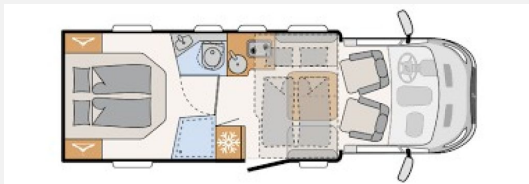

Beschreibung

- Dethleffs Just Go T 7055 DBL
- Klimaanlage
- Solaranlage
- Wechselrichter
- zweite Aufbauatterie
- Anhängervorrichtung
- Fahrradträger absenkbar
- Rückfahkamera und Navi
- Markise
- aut. Sat-Anlage mit Flachbildschirm
- Duo-Control
- heizbarer Abwassertank
- Heckstützen
- Umbau Sitzgruppe Bett
- Fahrerhaus Verdunkelung
- großer Kühlschrank
- Bett höhenverstellbar

Ein freibleibendes Angebot. Irrtümer und Änderungen vorbehalten. Gewichte in Serienausstattung.

Ausstattung

Ein freibleibendes Angebot. Irrtümer und Änderungen vorbehalten. Gewichte in Serienausstattung.

Bilder