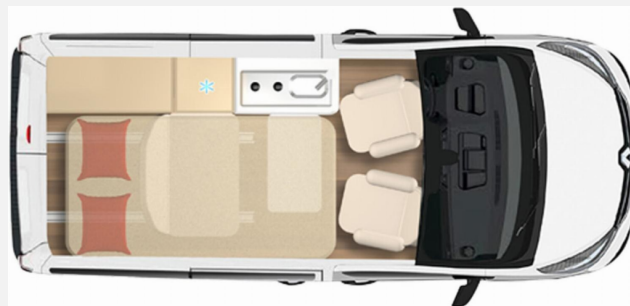

Exposé

Bürstner Playa Limited C 500 170PS, Automatik, AHK

57.500,- €

MwSt. ausweisbar

Fahrzeug

Grundriss

Technische Daten

Modell-/Baujahr	2023
Leistung	125 KW / 170 PS
km Stand	25000 km
Umweltplakette	grün
Schadstoffklasse/-norm	Euro 6
Basisfahrzeug	Renault Trafic
Motordetails	2,0L Blue dCi
Getriebe	Automatik
Antriebsart	Frontantrieb
Anzahl Schlafplätze	4
Gesamtlänge	508 cm
Gesamtbreite	197 cm
Höhe	211 cm
Innenhöhe	247 cm
Aufbauart	Campervan
Masse in fahrber. Zustand	2335 kg
techn. zul. Gesamtmasse	3010 kg
Zuladung	675 kg
Liegeflächen	Aufstelldach (Doppelbett) (189x121)
Sitze mit Gurt	4
Radstand	310 cm
Kraftstoff	Diesel
Heizung	Dieselheizung Webasto
Polster	Ebony
Farbe	rot
	ehem. Mietfahrzeug
	Seitensitzgruppe
	Aufstelldach (Doppelbett)

Beschreibung

- Renault Trafic Phase 2 Blue dCI - 170 PS Automatikgetriebe
- Anhängerkupplung
- Lackierung Karmesin-Rot inkl. Schladach in anthrazit
- Abschlag Induktionsladestation (nicht lieferbar)
- Wohnwelt Ebony
- Alufelgen in 17 Zoll
- Thule Markise
- Multimediasystem incl. Navigation und Rückfahrkamera, Android Auto, Apple Carplay und DAB+ Radioempfang
- Fahrer- und Beifahrersitz drehbar
- Airlineschienen im Heckboden mit Zurrösen
- Websto Kühlbox
- 2- Flammenkocher mit Piezozündung
- Anschluss für Außendusche
- USB- und 220V Steckdosen, 12V Steckdose im Fahrzeugheck
- LED Innenraumbeleuchtung
- Webasto Standheizung (Diesel)
- 7- teiliges Verdunkelungsset für den Wohnraum
- Tischplatte - Verstaumöglichkeit im Kofferraumdeckel
- Mietfahrzeug Saison 2026