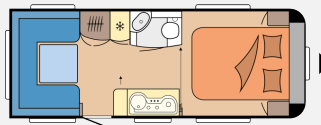

Exposé

Hobby Excellent 540 Uff Ranghierhilfe — 1. Hand

22.900,- €

Differenzbesteuerung gemäß §25a

Fahrzeug

Grundriss

Technische Daten

Anzahl der Achsen	1
Anzahl Schlafplätze	4
Gesamtlänge	734 cm
Gesamtbreite	230 cm
Höhe	264 cm
Innenhöhe	195 cm
Umlaufmaß	993 cm
Aufbaulänge	615 cm
techn. zul. Gesamtmasse	1750 kg
Infrastruktur	Küche WC
Liegeflächen	Bug (189x146) Sitzgruppe (203x130)
Vorbesitzer	1
	TÜV neu, Gasprüfung neu
	Rundsitzgruppe
	Queensbett