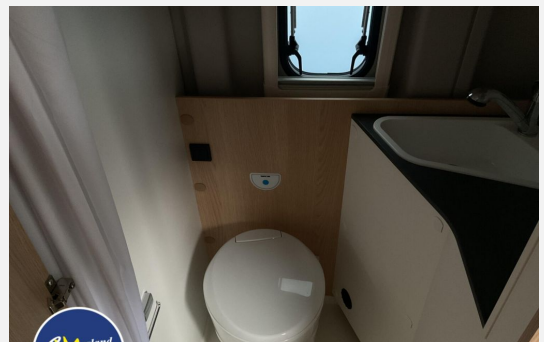

BESSER ZU BONG ALS ZU TEUER!