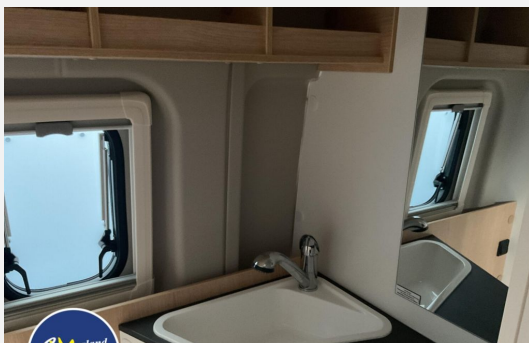

BESSER ZU BONG ALS ZU TEUER!