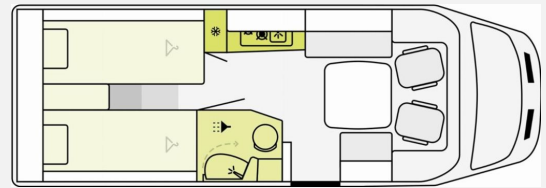

Ausstattung

- Lederlenkrad, Verkehrszeichenerkennung, Servolenkung, Tempomat, Zentralverriegelung
- GFK-Dach, Heckgarage, Markise
- Kompressor-Kühlschrank
- WC
- Radio, DAB Radio, Android Auto, Apple CarPlay, Navigationssystem, Rückfahrkamera
- Solaranlage

Bilder