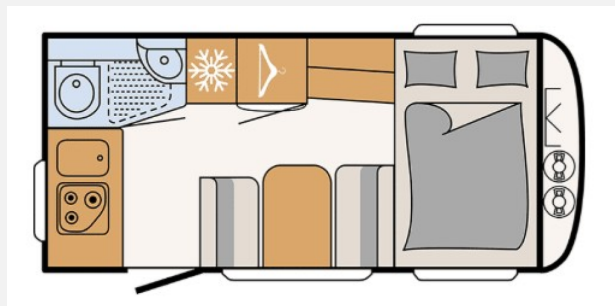

Exposé

Dethleffs c' joy 420 QSH mit Mover + Markise

17.990,- €

Differenzbesteuerung gemäß §25a

Fahrzeug

Grundriss

Technische Daten

Modell-/Baujahr	2023, 2023
Gasprüfung	06/2027
Anzahl der Achsen	1
Anzahl Schlafplätze	2
Gesamtlänge	625 cm
Gesamtbreite	213 cm
Höhe	265 cm
Innenhöhe	198 cm
Umlaufmaß	918 cm
Aufbaulänge	503 cm
Leergewicht	1000 kg
techn. zul. Gesamtmasse	1360 kg
Zuladung	360 kg
Infrastruktur	Küche WC
Liegeflächen	Bug (195x48) Mitte (170x90/80)
Heizung	Truma S3004
Wasservorrat	40 l
Abwassertankvolumen	24 l
Vorbesitzer	1
Farbe	weiß
	Mittelsitzgruppe
	Doppelbett quer

Beschreibung

- Dethleffs c-joy 420 QSH
- EZ: 06/2023
- HU und Gasprüfung bis 06/2027
- Mover Truma Smart M mit Batterie + Autarkschaltung
- Markise
- Touring Paket c-joy
(Warmwasserboiler, Gebläseheizung, Fliegengittertür, große Dachluke)
- Reserveradhalterung im Gasflaschenkasten
- Serviceklappe vorne rechts
- Stabilform-Kurbelstützen
- sehr guter und gepflegter Zustand