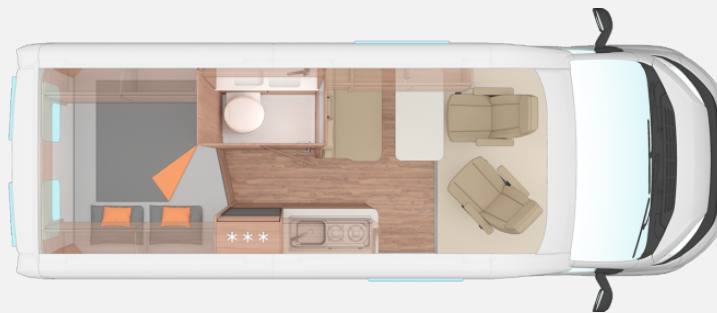

Exposé

Weinsberg CaraTour 600 MQ *Peugeot*Erparnis 17.216€!*

~~72.196,-€~~ **54.980,- €**

MwSt. ausweisbar

Fahrzeug

Grundriss

Technische Daten

Modell-/Baujahr	2023, 2023
Anzahl der Achsen	2
Leistung	121 KW / 165 PS
km Stand	33000 km
Umweltplakette	grün
Schadstoffklasse/-norm	Euro 6d-final
Basisfahrzeug	Peugeot Boxer
Motordetails	2.2 l Blue HD i Euro 6d-Final
Getriebe	Schaltgetriebe
Antriebsart	Frontantrieb
Anzahl Schlafplätze	2
Gesamtlänge	599 cm
Gesamtbreite	205 cm
Höhe	258 cm
Innenhöhe	190 cm
Aufbauart	Campervan
Masse in fahrber. Zustand	2820 kg
techn. zul. Gesamtmasse	3500 kg
Infrastruktur	Küche WC
Liegeflächen	Heck (194x152/140)
Sitze mit Gurt	4
Anhängerlast (gebremst)	2500 kg
Kraftstoff	Diesel
Heizung	TRUMA Combi 4
Kühlschrankvolumen	95 l
Wasservorrat	102 l
Abwassertankvolumen	90 l
Batterie	95 Ah
Polster	Active Rock
Steckdosen 230V	1
Steckdosen 12V	1
Steckdosen USB	1
Führerscheinklasse	B,3
Vorbesitzer	1
Farbe	weiß
	ehem. Mietfahrzeug
	Doppelbett quer

Pakete:

- **PEUGEOT Paket:** (Remis Fahrerhausverdunklung, Fliegenschutztür, Vorverkabelung Sat-/Solar, Vorverkabelung Rückfahrkamera, Taschen im Bettbereich, Isofix, Truma CP Plus, Sitzbank ausziehbar, zusätzliche Steckdose)
- **WEINSBERG SMART PAKET:** Einstiegstufe elektrisch (Breite: 70 cm), Radiovorbereitung inkl. 2 Lautsprecher im Wohnraum, TRUMA iNet X Heizungsbedienpanel, Front- und Seitenscheibenverdunklung, Kombi-Rollos mit Insektenschutz und Verdunkelung an Heckflügeltüren,
- **Media-Paket:** Rückfahrkamera, inkl. Verkabelung, All-in-One Navigationssystem, Head-up Display
- **Function-Paket:** Küchenarbeitsplatte mit abklappbarer Verlängerung und 2 Taschenhalter, Klappbare Kleiderstange in Nasszelle an Dach und Kleiderhaken (2 Stück), Tisch ausdrehbar, einzeln (ohne Gästebett)
- **Voltage-Paket:** zusätzlich, im Heck (1 Stück), Ambientebeleuchtung im Wohnraum/Nasszelle