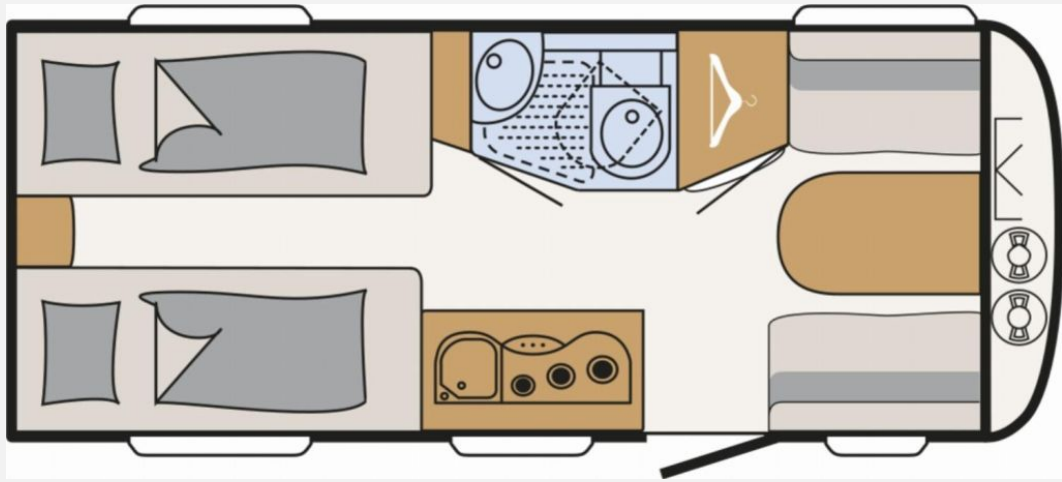

Exposé

Dethleffs c-joy Active 460 LE

21.616,- €

MwSt. ausweisbar

Fahrzeug

Technische Daten

Modell-/Baujahr	2026
verfügbar ab	25.05.2026
Anzahl Schlafplätze	3
Gesamtlänge	675 cm
Gesamtbreite	213 cm
Höhe	265 cm
Innenhöhe	198 cm
Umlaufmaß	968 cm
Aufbaulänge	552 cm
Masse in fahrber. Zustand	1013 kg
techn. zul. Gesamtmasse	1200 kg
Zuladung	187 kg
Infrastruktur	WC
Liegeflächen	Einzelbett (200x80+ 195x80)
Wasservorrat	12 l
Polster	Belu
Steckdosen 230V	3
Farbe	weiß
	Einzelbett

Beschreibung

- Autark-Paket I (Batterie (95 Ah), Batterieladegerät, Zentraler 12V Hauptschalter, Spannungsanzeige, Gebläse 12V für S 3004)
- Active-Paket 460 LE (Auflastung 1.360 kg (ohne Fahrgestelländerung), Radzierblenden für 14" Bereifung, Sicherheitskupplung, Stoßdämpfer, Dachhaube, 700 x 500 mm, Fliegengittertüre, Heckfenster, Küchenfenster, schiebbar (Änderung der Fensterform), Stauraumklappe hinten rechts 1000x420 mm, Bettumbau Einzelbetten zu Doppelbett, Warmluftanlage, USB Steckdose für Spot-Schiene, Zusätzliche Beleuchtung durch LED-Spots, Großer 44 l Frischwassertank, Mobiler 22 l Abwassertank, Warmwasserversorgung)
- Wohnwelt Belu