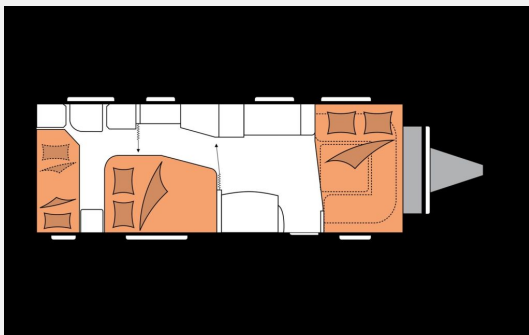

Beschreibung

– Auflastung mit technischer Änderung für Tandemachser auf 2.200 kg

Bitte beachten Sie, dass sich dieser Wohnwagen aktuell nicht direkt an unserem Standort befindet, sondern beim Hersteller Hobby steht.

Dank unserer engen Zusammenarbeit ist das Fahrzeug jedoch kurzfristig für Sie verfügbar und kann bei ernsthaftem Interesse zeitnah bereitgestellt werden.

Sprechen Sie uns gerne an - wir kümmern uns schnell und unkompliziert um alles Weitere!

Irrtümer und Änderungen vorbehalten

Ausstattung

- 3-Flammkocher

Irrtümer und Änderungen vorbehalten

Bilder

Verkäufer

Camperhaus
Herr Sebastian Audorf
Büsumer Str. 65-67
24768 Rendsburg

✉ sebastian.audorf@wohnwagen-thode.de