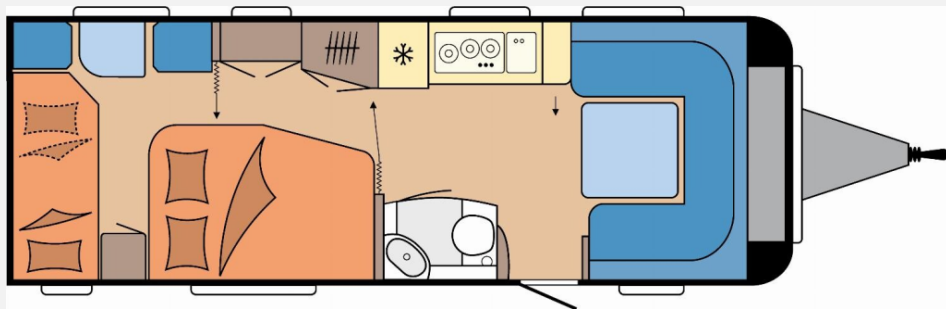

## Technische Daten

<b>Modell-/Baujahr</b>	2026
<b>Anzahl der Achsen</b>	2
<b>Anzahl Schlafplätze</b>	4
<b>Gesamtlänge</b>	839 cm
<b>Gesamtbreite</b>	250 cm
<b>Höhe</b>	264 cm
<b>Umlaufmaß</b>	1092 cm
<b>Aufbaulänge</b>	722 cm
<b>Masse in fahrber. Zustand</b>	1740 kg
<b>techn. zul. Gesamtmasse</b>	2000 kg
<b>Zuladung</b>	260 kg
<b>Infrastruktur</b>	WC
<b>Heizung</b>	Heizung TRUMA Combi 6 inkl. 10-Liter-Warmwasseraufbereitung und Frostwächterventil
<b>Polster</b>	Serie
<b>Steckdosen 230V</b>	13
<b>Farbe</b>	weiß
	Doppel-/franz. Bett, Etagenbett