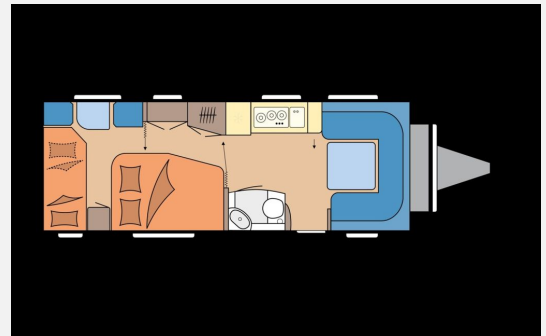

Beschreibung

– Auflastung mit technischer Änderung für Tandemachser auf 2.200 kg

Bitte beachten Sie, dass sich dieser Wohnwagen aktuell nicht direkt an unserem Standort befindet, sondern beim Hersteller Hobby steht.

Dank unserer engen Zusammenarbeit ist das Fahrzeug jedoch kurzfristig für Sie verfügbar und kann bei ernsthaftem Interesse zeitnah bereitgestellt werden.

Sprechen Sie uns gerne an - wir kümmern uns schnell und unkompliziert um alles Weitere!

Irrtümer und Änderungen vorbehalten

Ausstattung

- 3-Flammkocher

Irrtümer und Änderungen vorbehalten

Bilder

Verkäufer

Camperhaus
Herr Sebastian Audorf
Büsumer Str. 65-67
24768 Rendsburg

✉ sebastian.audorf@wohnwagen-thode.de