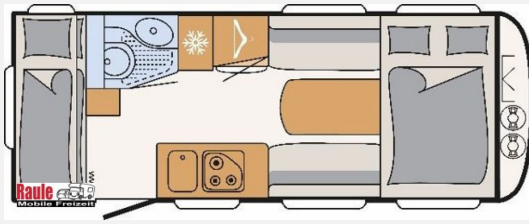

Verkäufer

Raule Mobile Freizeit GmbH
Abteilung Verkauf
Äppelallee 100
65203 Wiesbaden

✉ verkauf@raule-mf.de