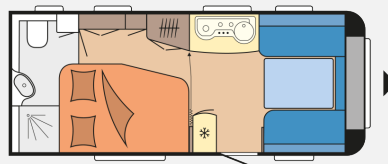

Exposé

Hobby De Luxe 495 WFB

21.990,- €

Differenzbesteuerung gemäß §25a

Fahrzeug

Grundriss

Technische Daten

Modell-/Baujahr	2019
Anzahl Schlafplätze	4
Gesamtlänge	712 cm
Gesamtbreite	230 cm
Höhe	262 cm
Innenhöhe	195 cm
Umlaufmaß	971 cm
Aufbaulänge	593 cm
Masse in fahrber. Zustand	1300 kg
techn. zul. Gesamtmasse	1750 kg
max. Auflastung	1750 kg
Liegeflächen	Bug (205x142/ 137) Heck (199x134/ 110)
	TÜV neu

Beschreibung

- Markise
- Luftvorzelt Westfield Volleinzug
- Dachklimaanlage
- Auflastung 1750 kg
- Truma Combi Heizun incl. 10 L Boiler
- extra Dusche

Irrtümer und Änderungen vorbehalten

Ausstattung

- TFT-Bedienpanel für Beleuchtungssystem und Tank, inkl. CI-BUS
- Stützlastanzeige am Buglaufgrad
- Olmo Pavarotti / Uni Beige matt
- Torino