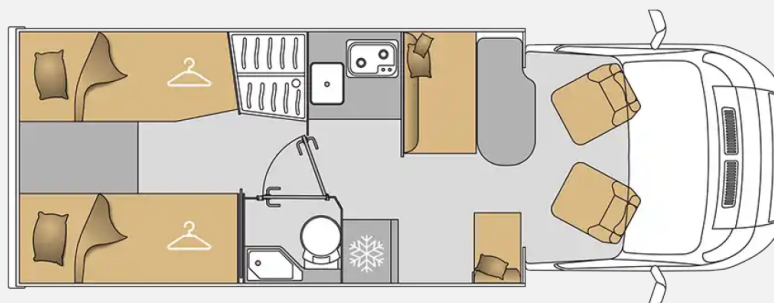

Exposé

Mooveo TEI 70EBH 140 PS Automatik

51.990,- €

Differenzbesteuerung gemäß §25a

Fahrzeug

Grundriss

Technische Daten

Modell-/Baujahr	2023, 2022
Erstzulassung	11.11.2022
TÜV	11/2027
Leistung	103 KW / 140 PS
Umweltplakette	grün
Schadstoffklasse/-norm	keine
Basisfahrzeug	FIAT Ducato
Getriebe	Automatik
Antriebsart	Frontantrieb
Anzahl Schlafplätze	4
Gesamtlänge	699 cm
Gesamtbreite	230 cm
Höhe	298 cm
Innenhöhe	200 cm
Aufbauart	Teilintegriert
techn. zul. Gesamtmasse	3500 kg
Infrastruktur	Küche WC
Sitze mit Gurt	4
Kraftstoff	Diesel
Kühlschrankvolumen	144 l
Wasservorrat	130.00 l
Abwassertankvolumen	90.00 l
Polster	Club
Farbe	weiß
	L-Sitzgruppe
	Einzelbett, Hubbett

Beschreibung

- Mooveo TEI 70 EBH**
- 140 PS Automatik
 - Hubbett
 - Multimedia Front-Paket
 - Markise
 - L-Sitzgruppe
 - Bettumbau Einzelbetten
 - Bettumbau Sitzgruppe
 - VB-Zusatzluftfederung
 - Isolierter & beheizter Abwassertank
 - Ladebooster der Wohnraumbatterie
 - Ganzjahresreifen mit Schneeflockensymbol
 - Zurrschienen + Beleuchtung Heckgarage
 - Heckfahrradträger für 2 Räder
 - TÜV & Gasprüfung NEU
- Irrtümer und Änderungen vorbehalten