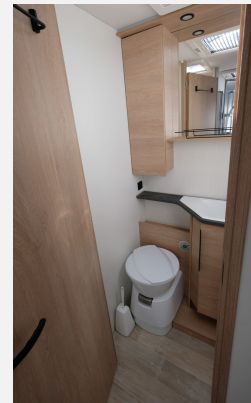

Verkäufer

Holiday Heinz & Linse GmbH & Co. KG
Herr Kevin Linse
Ernst-Abbe-Ring 15-17
31535 Neustadt

☎ 050329667960

FAX 05032-8912520

✉ info@holiday-heinz-linse.de