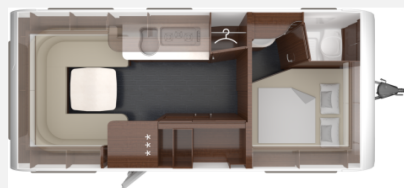

Exposé

Tabbert Puccini 560 TD 2,5 3 Pakete/Dachklima

~~52.459,-€~~ **44.900,- €**

MwSt. ausweisbar

Fahrzeug

Grundriss

Technische Daten

Modell-/Baujahr	2026
Anzahl der Achsen	1
Anzahl Schlafplätze	4
Gesamtlänge	808 cm
Gesamtbreite	250 cm
Höhe	265 cm
Innenhöhe	196 cm
Umlaufmaß	1050 cm
Aufbaulänge	670 cm
techn. zul. Gesamtmasse	2000 kg
Infrastruktur	Küche WC
Liegeflächen	Bug (200x155) Heck (216x168/155)
Kühlschrankvolumen	153 l
Wasservorrat	45 l
Polster	Vanilla Leaf
Steckdosen 230V	5
Steckdosen 12V	1
Steckdosen USB	5
	Rundsitzgruppe
	Einzelbett