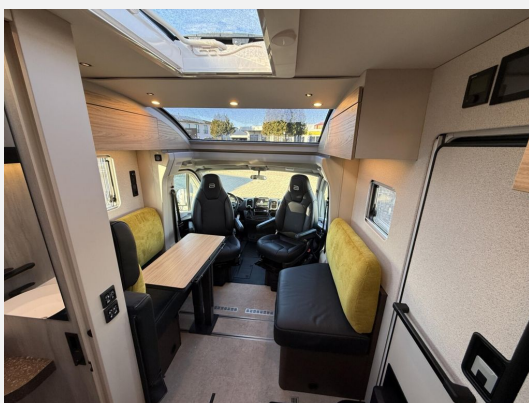

Ausstattung

- Klimaanlage
- Radio/Tuner, DAB Radio, Android Auto, Apple CarPlay, Navigationssystem, Rückfahrkamera, SAT-Anlage, TV
- Solaranlage, Lithiumbatterie

Bilder