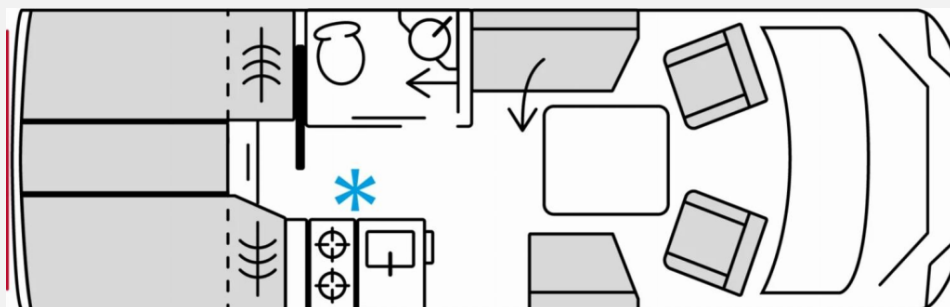

Exposé

Bürstner Signature SFT 7.0

104.990,- €

MwSt. ausweisbar

Fahrzeug

Grundriss

Technische Daten

Modell-/Baujahr	2026
Anzahl der Achsen	2
Leistung	103 KW / 140 PS
km Stand	20 km
Umweltplakette	grün
Schadstoffklasse/-norm	Euro 6e
Basisfahrzeug	Fiat Ducato
Motordetails	2,2 Multijet
Getriebe	Automatik
Antriebsart	Frontantrieb
Anzahl Schlafplätze	2
Gesamtlänge	717 cm
Gesamtbreite	230 cm
Höhe	284 cm
Innenhöhe	198 cm
Aufbauart	Teilintegriert
Masse in fahrber. Zustand	3222 kg
techn. zul. Gesamtmasse	3650 kg
Zuladung	428 kg
Infrastruktur	WC
Liegeflächen	Einzelbett (204x73+ 197x73)
Sitze mit Gurt	4
Radstand	431 cm
Anhängerlast (gebremst)	2000 kg
Anhängerlast (ungebremst)	750 kg
Kraftstoff	Diesel
Heizung	Combi 6
Polster	Black Leather Leder
Farbe	grau
	Face-to-Face Sitzgruppe
	Einzelbett