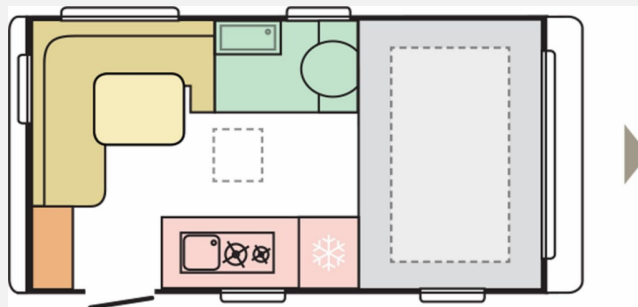

Exposé

Adria Action 391 PD

27.990,- €

MwSt. ausweisbar

Fahrzeug

Grundriss

Technische Daten

Modell-/Baujahr	2026
Anzahl der Achsen	1
Anzahl Schlafplätze	2
Gesamtlänge	610 cm
Gesamtbreite	220 cm
Höhe	258 cm
Innenhöhe	195 cm
Aufbaulänge	446 cm
Masse in fahrber. Zustand	1118 kg
techn. zul. Gesamtmasse	1500 kg
Zuladung	382 kg
Infrastruktur	WC
Liegeflächen	double_couch (205x145)
Heizung	Truma Combi 4E
Kühlschrankvolumen	133 l
Wasservorrat	50 l
Abwassertankvolumen	20 l
Farbe	weiß
	L-Sitzgruppe
	Doppel-/franz. Bett

Beschreibung

- 15"-Leichtmetallfelgen (2 Stück, statt 14"-Stahl)
- Applikationen grau (statt blau)
- Auflastung 1300 auf 1500kg
- Sound-Bar
- Backofen
- Heizung Truma Combi 4E (statt Combi 4)
- Fußboden-Temperierung elektrisch
- Optionspolster "Beryl"
- Listenpreis 28.860,-