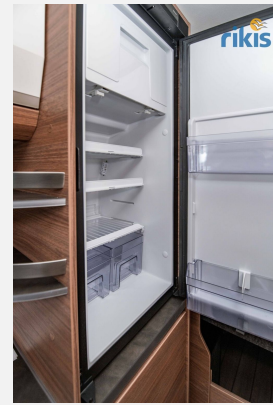

Verkäufer

Rikis Wohnmobile
Ihr Team von Rikis Wohnmobile
Ketzlerweg 3
67105 Schifferstadt
✉ verkauf@rikis.de